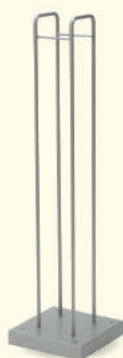

品番 GZ-20023

品名 お正月ミックス

価格 ※ お問い合わせください

サイズ(アレンジのみ)
H60cm×W65cm×D30cm
スタンド大・小に対応/写真はスタンド小

世界でたった1つだけの オリジナルフラワー

たとえば花の種類を指定したり花の色を指定したり、あなたが決めた造花を使用してご予算・サイズ・カラー・花を使い、用途に合わせてアレンジが可能なシステムです。

お気軽にご連絡下さい。

*ご注文内容によっては制作にお時間を頂く場合もございますので早めのご注文をお勧めします。

お問い合わせはこちらまで

☎053-434-4332

〈アレンジ例〉

品番 GZ-20024

品名 スタンド大

価格 ※ お問い合わせください

サイズ(スタンドのみ)
H115cm×W30cm×D30cm

品番 GZ-20025