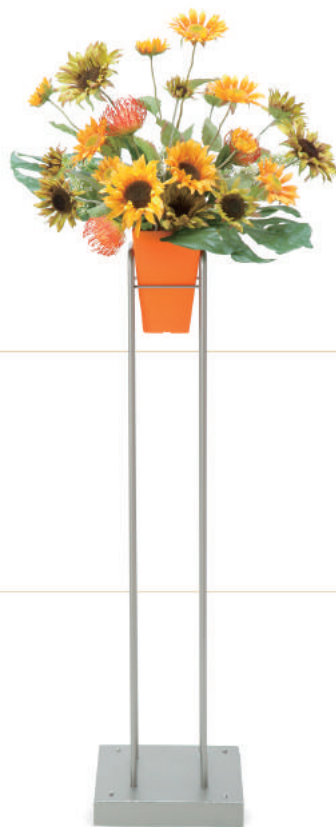

サイズ(アレンジのみ)
H90cm×W70cm×D40cm
スタンド大・小に対応/写真はスタンド小

品番 GZ-20015
品名 ヒマワリ
価格 ※ お問い合わせください

サイズ(アレンジのみ) H60cm×W70cm×D45cm
スタンド大・小に対応/写真はスタンド大

品番 GZ-20016
品名 コスモス
価格 ※ お問い合わせください

サイズ(アレンジのみ)
H60cm×W65cm×D45cm
スタンド大・小に対応/写真はスタンド大